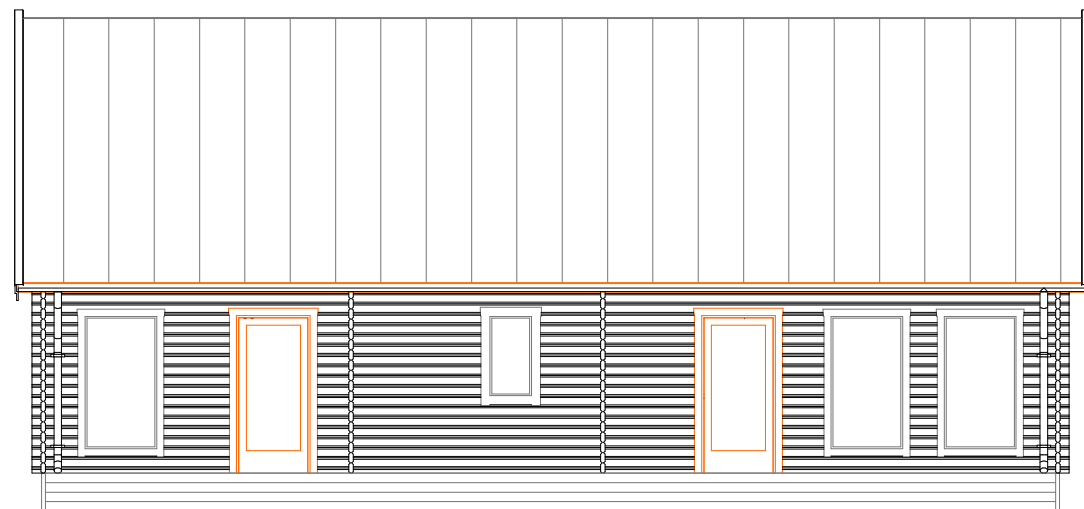

Plan 1

Standardritning
 Granliden S
Jörnträhus
 www.jorntrahus.se

DATUM	RITAD AV	OFFERTNR.
17-03-01	BJ	STD
1-planshus	Taklutning 45	
3 rum och kök	Bygghöjd 3,14m	
Boyta 76m2	Nockhöjd 6,32m	
Byggyta 87m2	Plannja Trend 475	
#Info_Loft	Fritidshus	