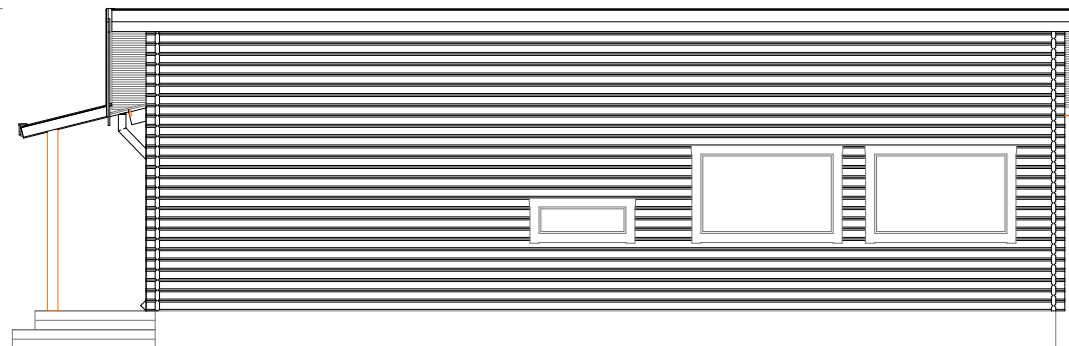

Plan 1

4 739
4 201

Standardritning
Björkliden M
Jörnträhus
www.jorntrahus.se

DATUM	RITAD AV	OFFERTNR.
17-03-01	BJ	STD
1-planshus	Taklutning 14	
3 rum och kök	Bygghöjd 4,74m	
Boyta 95m2	Nockhöjd 4,20m	
Byggyta 111m2		