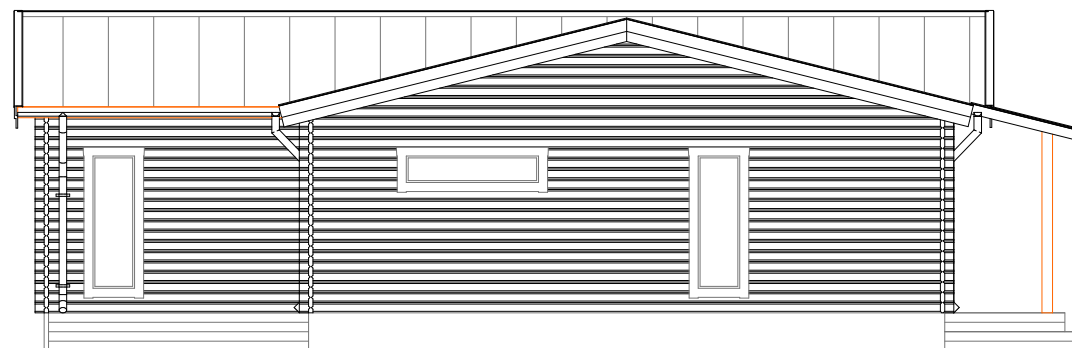

Plan 1

4 739
4 201

Standardritning
Björkliden M
Jörnträhus
www.jorntrahus.se

DATUM	RITAD AV	OFFERTNR.
17-03-01	BJ	STD
1-planshus	Taklutning 14	
3 rum och kök	Bygghöjd 4,74m	
Boyta 95m2	Nockhöjd 4,20m	
Byggyta 111m2		