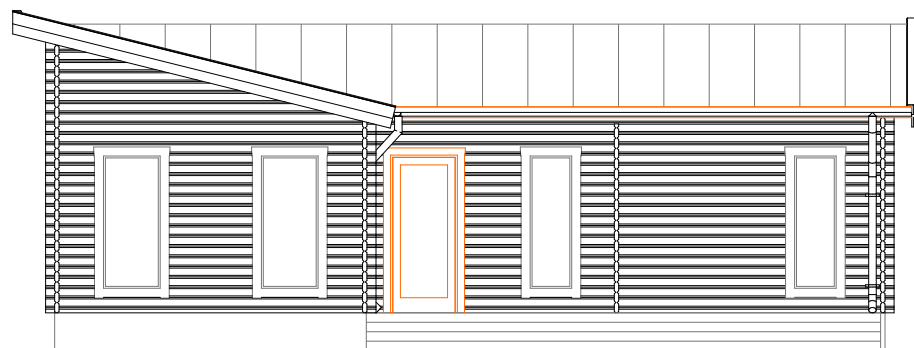

Plan 1

4 739
4 201

Standardritning
Björkliden M
Jörnträhus
www.jorntrahus.se

DATUM	RITAD AV	OFFERTNR.
17-03-01	BJ	STD
1-planshus	Taklutning 14	
3 rum och kök	Bygghöjd 4,74m	
Boyta 95m2	Nockhöjd 4,20m	
Byggyta 111m2		