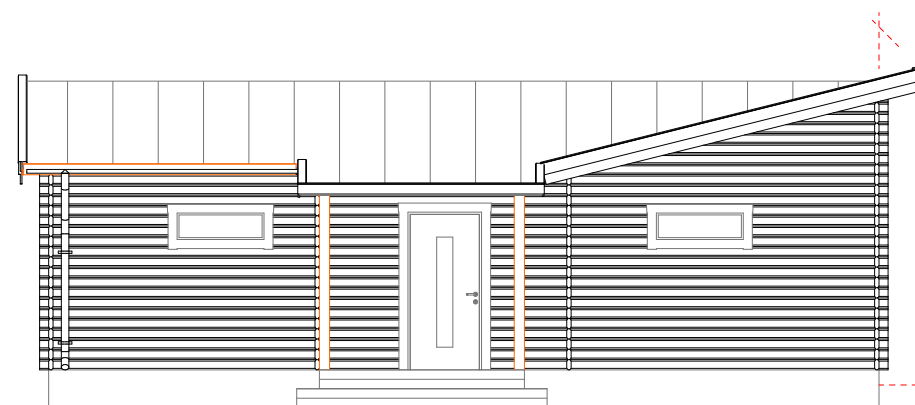

Plan 1

4 739
4 201

Standardritning
Björkliden M
Jörnträhus
www.jorntrahus.se

DATUM	RITAD AV	OFFERTNR.
17-03-01	BJ	STD
1-planshus	Taklutning 14	
3 rum och kök	Bygghöjd 4,74m	
Boyta 95m2	Nockhöjd 4,20m	
Byggyta 111m2		