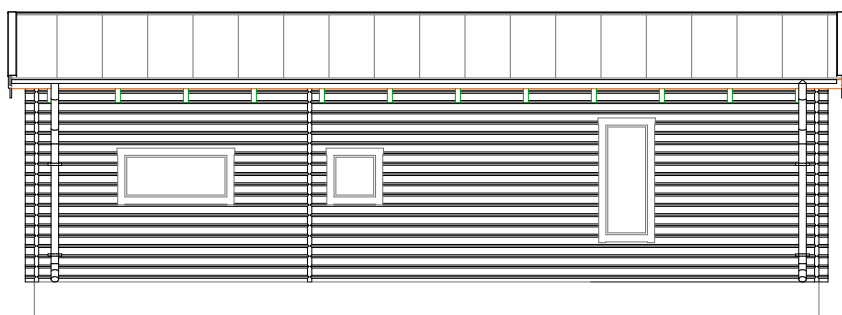

Plan 1

Standardritning  
Trend XS  
**Jörnträhus**  
www.jorntrahus.se

DATUM	RITAD AV	OFFERTNR.
17-03-01	BJ	STD
1-planshus	Taklutning 8	
3 rum och kök	Bygghöjd 4,14m	
Boyta 47m <sup>2</sup>	Nockhöjd 3,77m	
Byggyta 55m <sup>2</sup>		

Fasad A1  
1:100

Fasad A2  
1:100

Fasad A3  
1:100

Fasad A4  
1:100