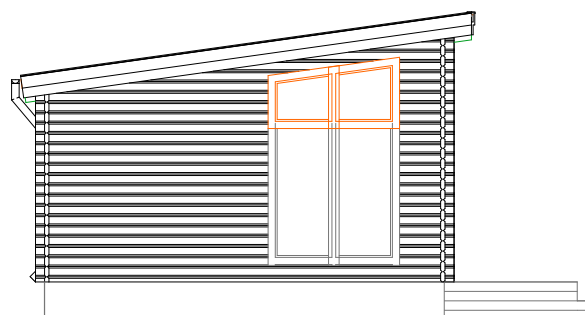

Plan 1

Standardritning  
Trend XS  
**Jörnträhus**  
www.jorntrahus.se

DATUM	RITAD AV	OFFERTNR.
17-03-01	BJ	STD
1-planshus	Taklutning 8	
3 rum och kök	Bygghöjd 4,14m	
Boyta 47m <sup>2</sup>	Nockhöjd 3,77m	
Byggyta 55m <sup>2</sup>		

Fasad A1  
1:100

Fasad A2  
1:100

Fasad A3  
1:100

Fasad A4  
1:100