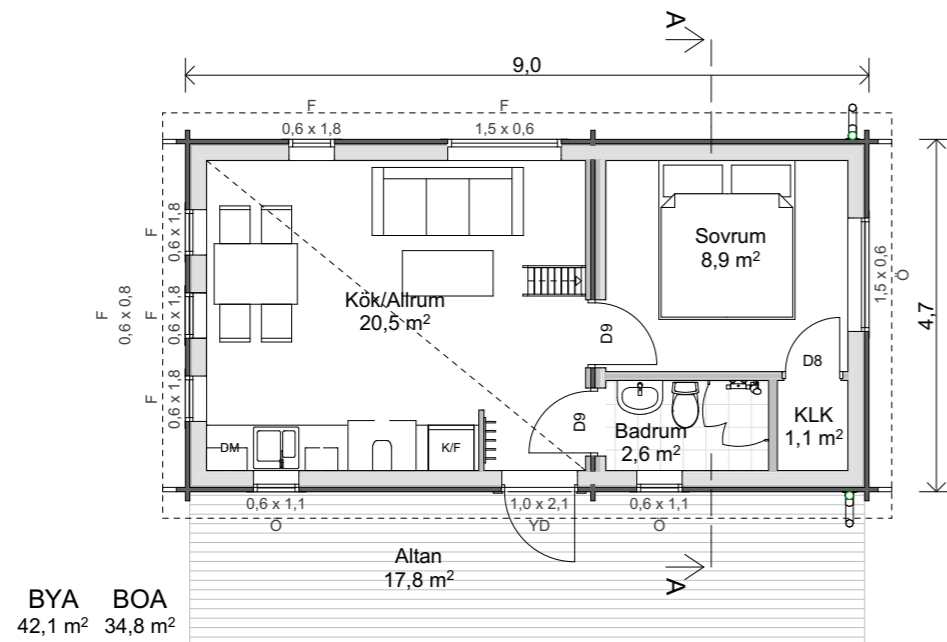

Standardritning
Lindliden 42

Jörnträhus

www.jorntrahus.se

DATUM 20-12-18 RITAD AV OFFERTNR. STD

1-planshus med loft Taklutning 38°
2 rum och kök
Boyta 34,8 m²
Byggyta 42,1 m²
Golvyta Loft 13,4 m²

GODKÄND FÖR TILLVERKNING

NAMN:.....

DATUM:.....

BYA 42,1 m² BOA 34,8 m²