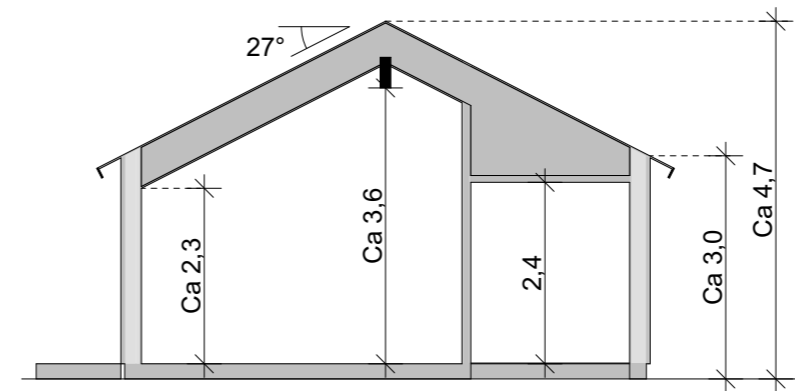

Standardritning  
Lundbacka 90  
**Jörnträhus**  
www.jorntrahus.se

DATUM 20-12-18 RITAD AV OFFERTNR. STD

1-planshus Taklutning 27°  
3 rum och kök  
Boyta 70,9 m<sup>2</sup>  
Byggyta 89,8 m<sup>2</sup>

**GODKÄND FÖR TILLVERKNING**

NAMN:.....

DATUM:.....

**Plan 1**  
1:100

**Sektion A**  
1:100

**Fasad A1**  
1:200

**Fasad A2**  
1:200

**Fasad A3**  
1:200

**Fasad A4**  
1:200