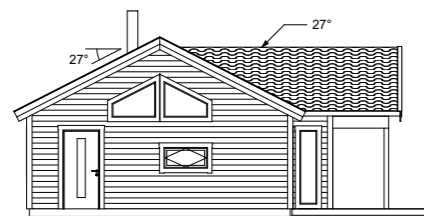

Standardritning  
Lundbacka 90  
**Jörnträhus**  
www.jorntrahus.se

DATUM 20-12-18 RITAD AV OFFERTNR. STD

1-planshus Taklutning 27°  
3 rum och kök  
Boyta 70,9 m<sup>2</sup>  
Byggyta 89,8 m<sup>2</sup>

**GODKÄND FÖR TILLVERKNING**

NAMN:.....

DATUM:.....

**Plan 1**  
1:100

**Sektion A**  
1:100

**Fasad A1**  
1:200

**Fasad A2**  
1:200

**Fasad A3**  
1:200