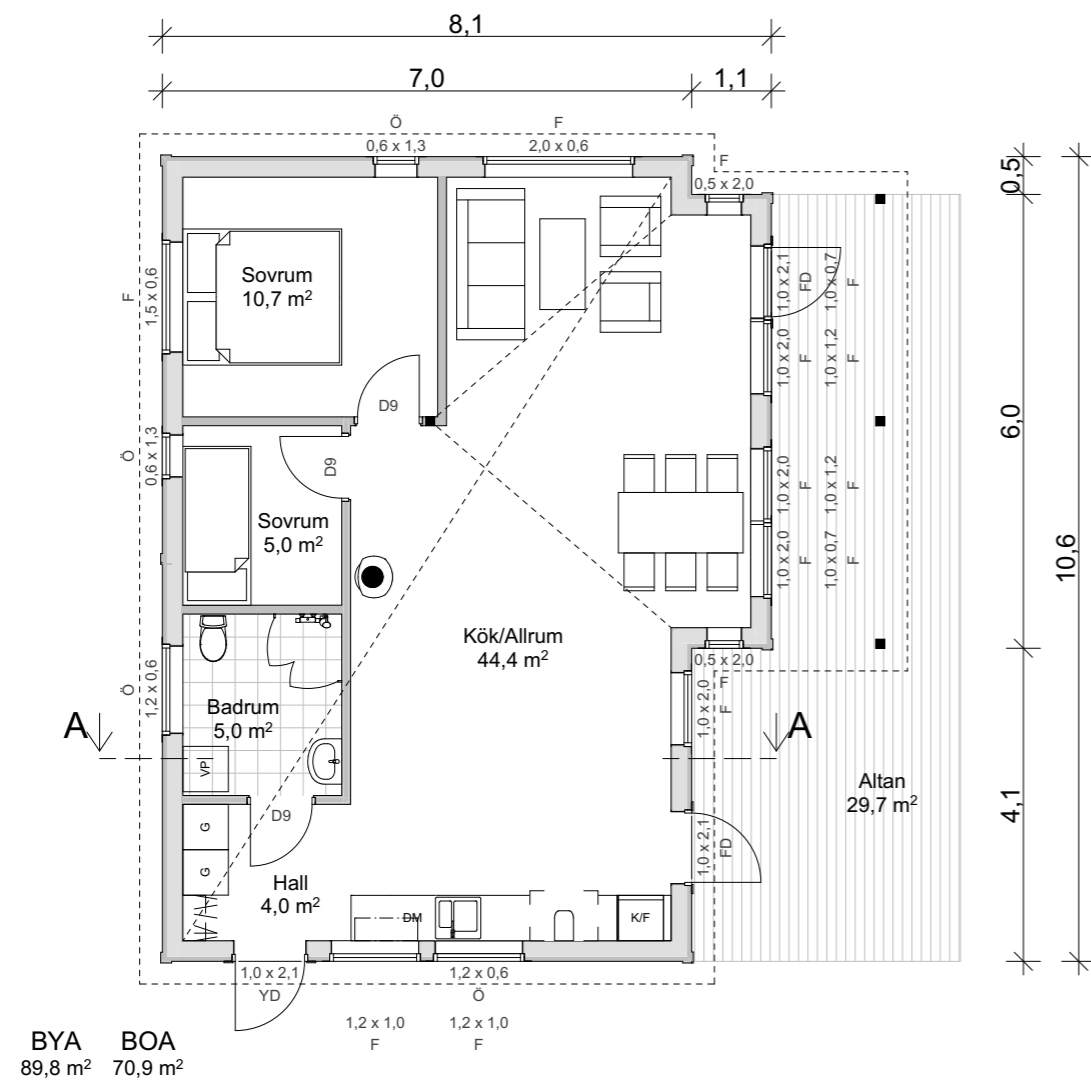

Standardritning  
Lundbacka 90  
**Jörnträhus**  
www.jorntrahus.se

DATUM 20-12-18 RITAD AV OFFERTNR. STD

1-planshus Taklutning 27°  
3 rum och kök  
Boyta 70,9 m<sup>2</sup>  
Byggyta 89,8 m<sup>2</sup>

**GODKÄND FÖR TILLVERKNING**

NAMN:.....

DATUM:.....

**Plan 1**  
1:100

**Sektion A**  
1:100

**Fasad A1**  
1:200

**Fasad A2**  
1:200

**Fasad A3**  
1:200

**Fasad A4**  
1:200