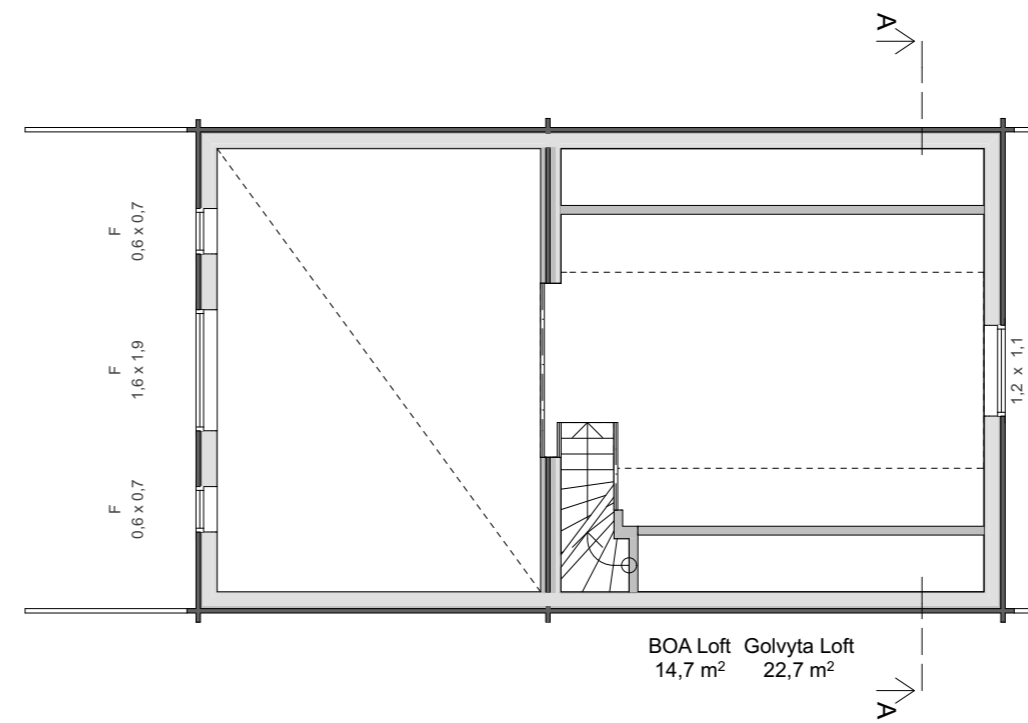

Standardritning  
Tallbacka 86  
**Jörnträhus**  
www.jorntrahus.se

DATUM 20-12-18 RITAD AV OFFERTNR. STD

1-planshus med loft Taklutning 38°/20°  
3 rum och kök  
Boyta 59,4+14,7 m<sup>2</sup>  
Byggyta 85,8 m<sup>2</sup>  
Golvyta Loft 22,7 m<sup>2</sup>

**GODKÄND FÖR TILLVERKNING**

NAMN:.....  
DATUM:.....

Fasad A1  
1:200

Fasad A2  
1:200

Fasad A3  
1:200

Fasad A4  
1:200