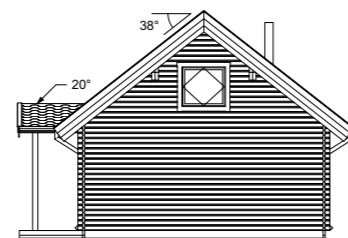

Fasad A2
1:200