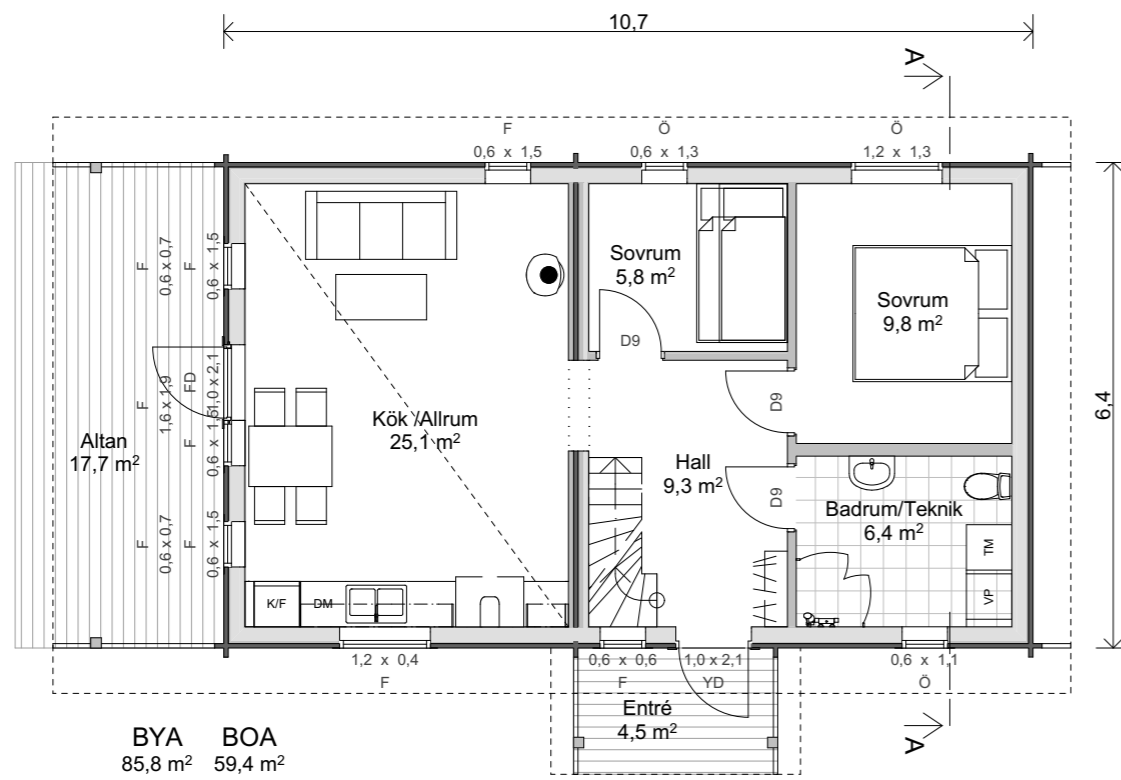

Standardritning  
Tallbacka 86  
**Jörnträhus**  
www.jorntrahus.se

DATUM 20-12-18 RITAD AV OFFERTNR. STD

1-planshus med loft Taklutning 38°/20°  
3 rum och kök  
Boyta 59,4+14,7 m<sup>2</sup>  
Byggyta 85,8 m<sup>2</sup>  
Golvyta Loft 22,7 m<sup>2</sup>

**GODKÄND FÖR TILLVERKNING**

NAMN:.....  
DATUM:.....

Fasad A1  
1:200

Fasad A2  
1:200

Fasad A3  
1:200

Fasad A4  
1:200